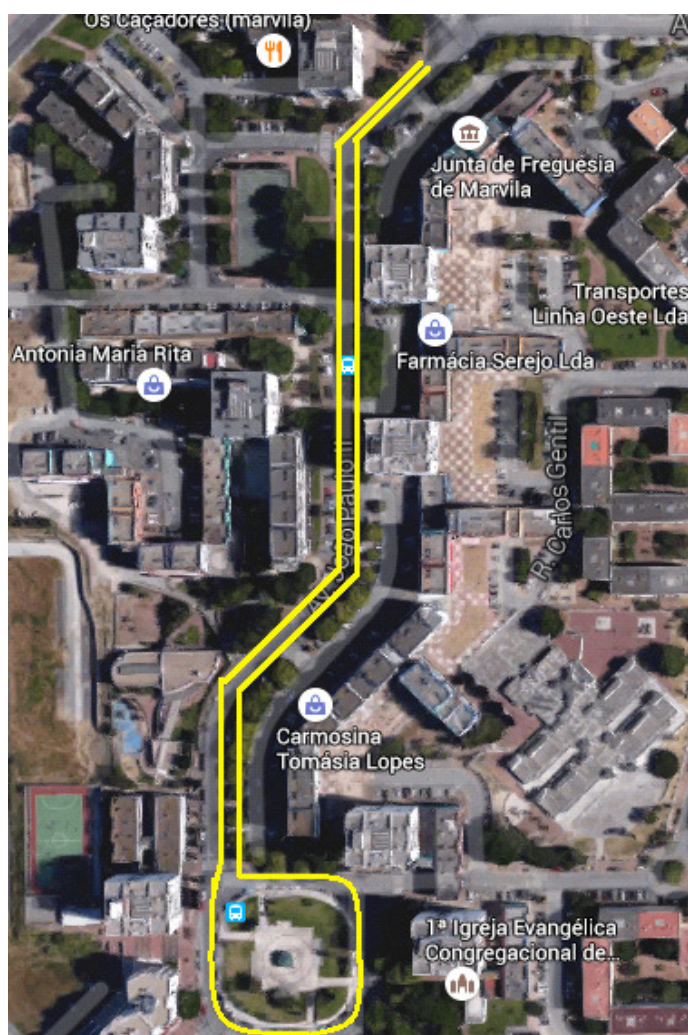

Na atividade estarão envolvidos os Paramédicos, Instituto Nacional de Emergência Médica (I.N.E.M.) e Policia de Segurança Publica (P.S.P).

Festa de Corrida D. Dinis Marvila

A corrida será realizada no Bairro do Condado em Marvila.

A prova terá um percurso de aproximadamente 1000 metros

Percurso da caminhada

O percurso da caminhada tem a distância de 1,4km e inicia-se pela Av. João Paulo II que se segue até à Praça Eduardo Mondlane e entra-se na Rua de Ovar. Após isto segue-se toda a Av. João Paulo VI durante perto de 500m até à Av. João Paulo II novamente. A Caminhada termina no polidesportivo Dr. Fernando Amado.